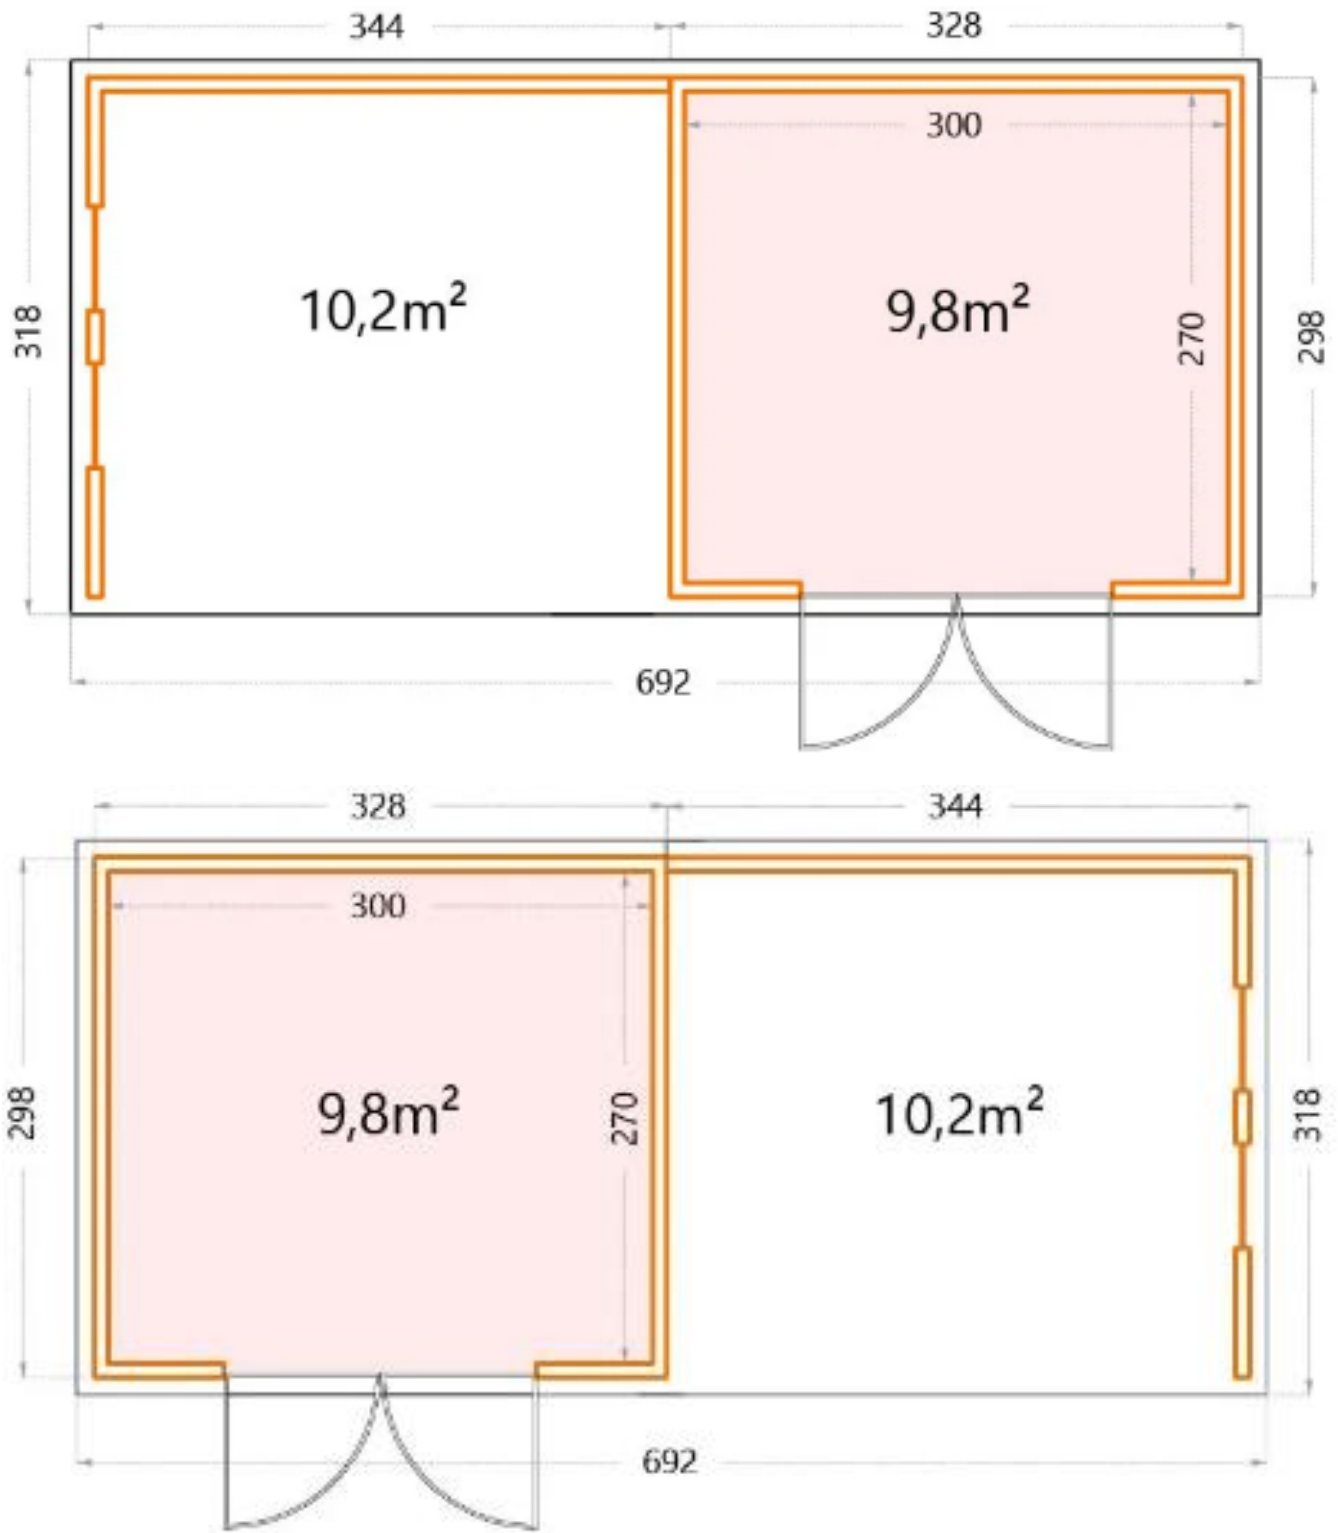

**Hoogte: 219 cm.**

**Deuropening - dubbele deur: 177x198 cm.**

**Lounge large: Buitenmaat 344x298 cm.**

**Binnenmaat is 330x270 cm.**

## Ramen aanbouw

**Hoogte: 219 cm.**

**Deuropening - dubbele deur: 177x198 cm.**

**Lounge large: Buitenmaat 344x298 cm.**

**Binnenmaat is 330x270 cm.**